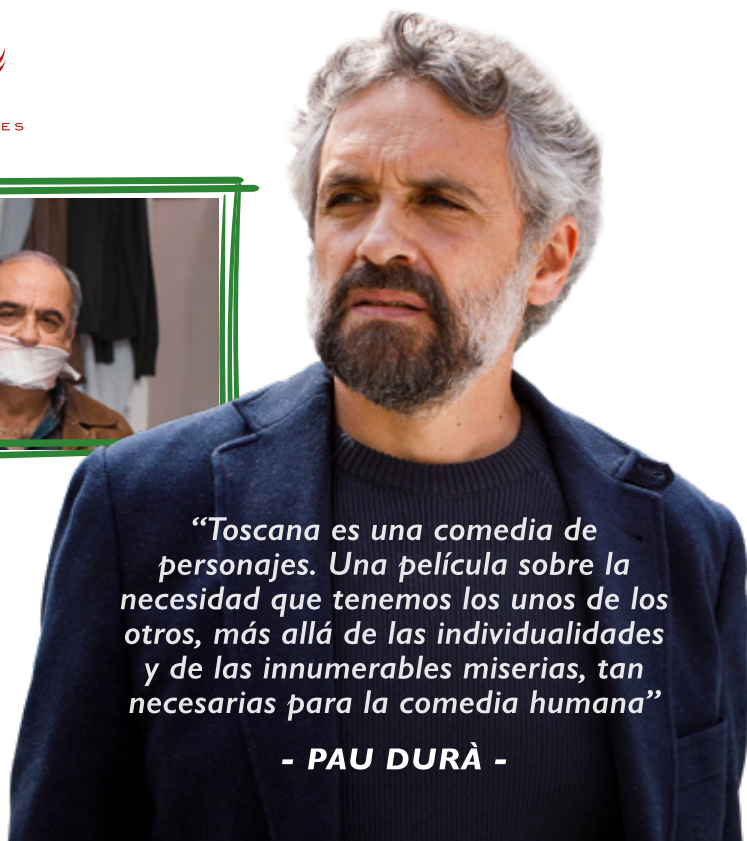

“Toscana es una comedia de personajes. Una película sobre la necesidad que tenemos los unos de los otros, más allá de las individualidades y de las innumerables miserias, tan necesarias para la comedia humana”

- PAU DURÀ -