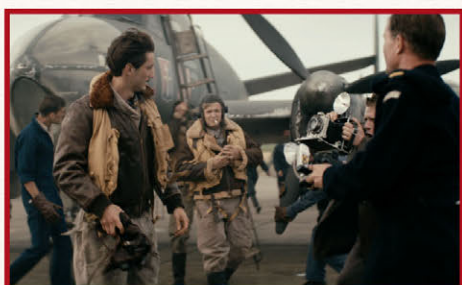

PROMESA AL AMANECEER

Adaptación de la autobiografía del famoso novelista Romain Gary. Su difícil infancia en Polonia, el éxodo al sur de Francia en su adolescencia y su carrera en las Fuerzas Aéreas francesas en África durante la II Guerra Mundial... Romain Gary tuvo una vida extraordinaria. Aunque su pasión de vivir mil vidas, de convertirse en un gran hombre y en un escritor famoso se lo debe a su madre, Nina. El amor loco de esta madre sobreprotectora y excéntrica le hará ser uno de los escritores más importantes del s. XX.

Esta épica y conmovedora historia está protagonizada por **Charlotte Gainsbourg** (*Samba*) y **Pierre Niney** (*Frantz*), ambos ganadores de los premios César de cine francés. *Promesa al amanecer* ha sido nominada a 4 premios César y ha llegado a más de un millón de espectadores en Francia.

“EXITOSA Y CONMOVEDORA ADAPTACIÓN”

FEMME ACTUELLE

FICHA ARTÍSTICA

Charlotte Gainsbourg: Nina
Pierre Niney: Romain Gary

FICHA TÉCNICA

Producción: Jerico, Pathé, TFI Films
Production, Nexus Factory, Umedia,
Lorette Cinéma
Escrita y dirigida: Eric Barbier
Adaptación: Eric Barbier y Marie Eynard
Producción: Eric Jehelmann y
Philippe Rousselet
Fotografía: Glynn Speeckaert
Montaje: Jennifer Augé

Título original: **La promesse de l'aube** · Nacionalidad: **Francia** · Año de producción: **2017** · Género: **Drama**
Duración: **131 minutos** · Aspect ratio: **2.39:1** · Idioma original: **Francés**

Distribución de cine:
Prensa: Eva Herrero - MADAVENUE

c/Aribau 308, ent. 1º 08006 Barcelona
Email prensa: eva@madavenue.es

+34 932 006 859
+34 649 706 807

Materiales de prensa disponibles en: www.alfapictures.com