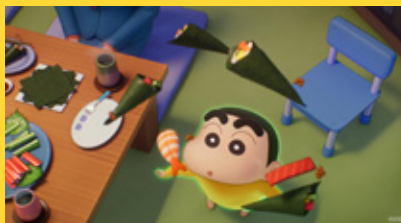

Ficha técnica

Autor original: **Yoshito Usui**

Director/Guion: **Hitoshi One**

Producción: **New-Dimension Crayon Shinchan Production Committee**

Canción original: "**Future is yours**" de **Sambomaster**

Dirección de animación: **Tomohiro Kurokawa, Wataru Ono, Hiroyuki Yoshida**

Diseño de personajes/Dirección de arte: **Noriko Katsumata**

Dirección de sonido: **Kyoko Kitahara**

Montaje: **Yasuyuki Oseki**

Productores: **Yuki Yoshida, Yoshiki Mabuchi, Takanobu Sano, Rika Tsurusaki, Noriko Akiyama, Kensuke Suzuki, Rika Wada**

Duración: **91 min.**

País: **Japón**

Año: **2023**

Distribuida en España por:

Travessera de Gràcia, 17-21, Entlo. C-D
08021 Barcelona - Tel. 934 878 448

Passeig Torrelblanca, núm. 2, 3º 2ª
08172 Sant Cugat del Vallès - Tel. 932 006 859

Materiales de prensa: alfapictures.com

Prensa: Eva Herrero - MADAVENUE

Email: eva@madavenue.es

[TikTok](#) [Instagram](#) [Twitter](#) [Facebook](#) [YouTube](#) **#ShinchanSuperheroe**

©Usui Yoshito/New-Dimension Crayon Shinchan Production Committee