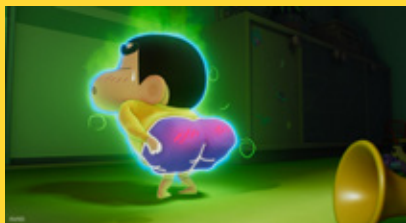

3D
CG

SHIN CHAN

EL SUPERHÉROE

AUTOR ORIGINAL YOSHITO USUI DIRECTOR/GUION HITOSHI ONE
PRODUCCIÓN NEW-DIMENSION CRAYON SHINCHAN PRODUCTION COMMITTEE CANCIÓN ORIGINAL "Future is Yours" SAMBOMASTER

SHIN CHAN

EL SUPERHÉROE

Shin chan está jugando en casa cuando una misteriosa luz cae del cielo y se precipita sobre él, concediéndole extraños superpoderes sin que él lo sepa. Al mismo tiempo, una luz oscura alcanza a un chico algo gafe con el que se había encontrado **Hiroshi** en la calle. Dos enviados del Comité Internacional de Poderes Psíquicos de Saitama explican a los **Nohara** que la luz blanca ha convertido a su hijo en el elegido del que habla una antigua profecía y que deberá enfrentarse al **supervillano** que se creó con la luz oscura. Mientras una misteriosa organización recluta al supervillano, **Shin chan** tendrá que aprender a controlar sus poderes para hacer frente a una amenaza que podría destruir el mundo entero. ¿Logrará salir victorioso?

Shin chan: El Superhéroe es la primera película de la serie de anime **Shin chan** hecha con animación 3D CGI.

Ficha técnica

Autor original: **Yoshito Usui**

Director/Guion: **Hitoshi One**

Producción: **New-Dimension Crayon Shinchan Production Committee**